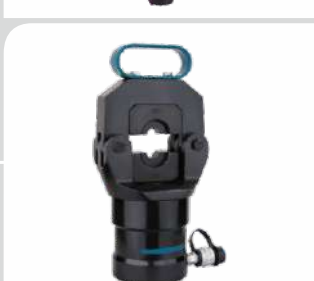

مدل : CPH-630A **قیمت :** 29/420/000 **پرس کابلشو هیدرولیک ۶۳۰**

- سایز : ۱۵۰ الی ۶۳۰ میلی متر
- سایز فک ها : 150 , 185 , 240 , 300 , 400 , 500 , 630 میلیمتر
- توان : ۳۱۶ کیلو نیوتن
- نوع پرس : شش ضلعی
- ساخته شده از متریال فولاد با روکش فولادی