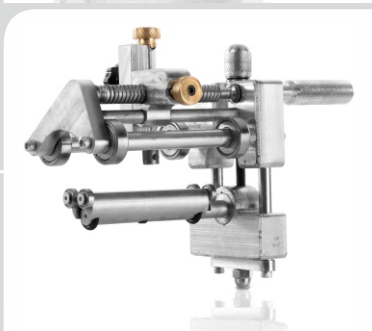

اسکراپر دستی مدل : ESM1 قیمت : 785/000

- جهت لایه برداری لوله های پلی اتیلن استفاده میشود
- جنس بدنه : آلومینیوم
- دارای تیغه تمام فولاد
- قابلیت تعویض تیغه
- ۵ سال خدمات پس از فروش

اسکراپر دورانی مدل : Es90250 قیمت : 16/200/000

- سایز قابل لایه برداری : ۹۰ الی ۲۵۰ میلیمتر
- ساخته شده از آلومینیوم گروه ۷۰۰۰
- تیغه ساخته شده از فولاد
- سیستم کارکرد : دستی دورانی
- خدمات پس از فروش : ۵ سال

اسکراپر دورانی مدل : Es63250 قیمت :

- سایز قابل لایه برداری : ۶۳ الی ۲۵۰ میلیمتر
- ساخته شده از آلومینیوم گروه ۷۰۰۰
- تیغه ساخته شده از فولاد
- سیستم کارکرد : دستی دورانی
- خدمات پس از فروش : ۵ سال

اسکراپر دورانی مدل : ESA250 قیمت : 18/500/000

- سایز قابل لایه برداری : ۹۰ الی ۲۰۰ میلیمتر
- ساخته شده از آلومینیوم گروه ۷۰۰۰
- تیغه ساخته شده از فولاد
- عرض اسکراپ کردن : ۱۲۹ میلیمتر
- خدمات : ۲ سال

اسکراپر دورانی مدل : ES2563 قیمت : 4/500/000

- سایز قابل لایه برداری : ۲۵ الی ۶۳ میلیمتر
- ساخته شده از فولاد
- خدمات : ۲ سال

اسکراپر دورانی مدل : Es63160 قیمت : 15/700/000

- سایز قابل لایه برداری : ۲۵ الی ۱۶۰ میلیمتر
- ساخته شده از آلومینیوم گروه ۷۰۰۰
- تیغه ساخته شده از فولاد