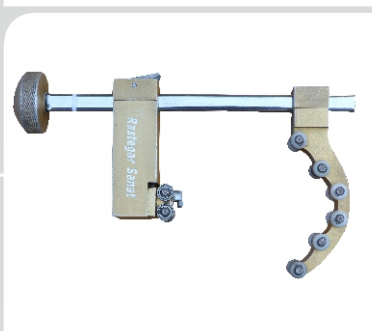

اسکراپر دستی مدل : ESM1 قیمت : 785/000

- جهت لایه برداری لوله های پلی اتیلن استفاده میشود
- جنس بدنه : آلومینیوم
- دارای تیغه تمام فولاد
- قابلیت تعویض تیغه
- ۵ سال خدمات پس از فروش

اسکراپر دورانی مدل : Es90250 قیمت : 16/200/000

- سایز قابل لایه برداری : ۹۰ الی ۲۵۰ میلیمتر
- ساخته شده از آلومینیوم گروه ۷۰۰۰
- تیغه ساخته شده از فولاد
- سیستم کارکرد : دستی دورانی
- خدمات پس از فروش : ۵ سال

اسکراپر دورانی مدل : Es63250 قیمت :

- سایز قابل لایه برداری : ۶۳ الی ۲۵۰ میلیمتر
- ساخته شده از آلومینیوم گروه ۷۰۰۰
- تیغه ساخته شده از فولاد
- سیستم کارکرد : دستی دورانی
- خدمات پس از فروش : ۵ سال

اسکراپر دورانی مدل : ESA250 قیمت : 18/500/000

- سایز قابل لایه برداری : ۹۰ الی ۲۰۰ میلیمتر
- ساخته شده از آلومینیوم گروه ۷۰۰۰
- تیغه ساخته شده از فولاد
- عرض اسکراپ کردن : ۱۲۹ میلیمتر
- خدمات : ۲ سال

اسکراپر دورانی مدل : ES2563 قیمت : 4/500/000

- سایز قابل لایه برداری : ۲۵ الی ۶۳ میلیمتر
- ساخته شده از فولاد
- خدمات : ۲ سال

اسکراپر دورانی مدل : Es63160 قیمت : 15/700/000

- سایز قابل لایه برداری : ۲۵ الی ۱۶۰ میلیمتر
- ساخته شده از آلومینیوم گروه ۷۰۰۰
- تیغه ساخته شده از فولاد